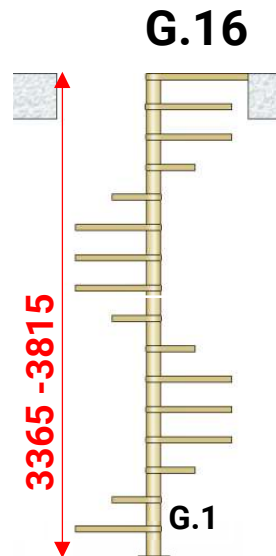

 Scala a chiocciola disponibile con forma quadra;
Gradini in legno di faggio;
Palo centrale in metallo;
Ringhiera con colonne e cavetti in acciaio inox;
Corrimano disponibile in legno.

 Spiral staircase available with square shape;
Beech wood steps;
Metal central pole;
Railing with stainless steel columns and cables;
Handrail available in wood.

 Escalier en colimaçon disponible de forme carrée ;
Marches en bois de hêtre ;
Mât central en métal ;
Garde-corps avec colonnes et câbles en acier inoxydable ;
Main courante disponible en bois.

 Wendeltreppe mit quadratischer Form erhältlich;
Stufen aus Buchenholz;
Mittelstange aus Metall;
Geländer mit Edelstahlsäulen und -seilen;
Handlauf in Holz erhältlich.

Technical details - Détails techniques
Technische Details - Ficha técnica

IMBALLO
Dim. 115x97x74 cm
Peso: circa 190/250 kg.

MIN 205 ÷ MAX 240

Dettagli tecnici

Technical details - Détails techniques
Technische Details - Ficha técnica

L	C1	C2	C3	P.U.	P.M.
Ø1120	622	729	601	430	144,9
Ø1220	675	787	649	480	157,9
Ø1320	722	846	696	530	170,8
Ø1420	773	904	743	580	165,7
Ø1520	823	962	791	630	177,4
Ø1620	873	1021	838	680	189,1

FORO, WELL, TRÊMIE, LOCH, HUECO