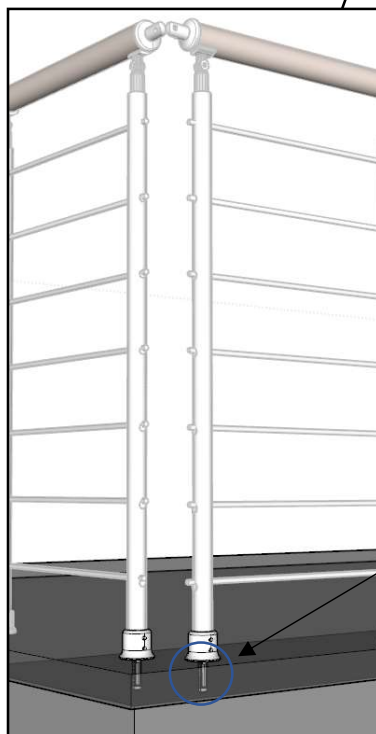

 Scala a chiocciola disponibile con forma quadra;
Gradini in legno di faggio;
Palo centrale in metallo;
Ringhiera con colonne e cavetti in acciaio inox;
Corrimano disponibile in legno.

 Spiral staircase available with square shape;
Beech wood steps;
Metal central pole;
Railing with stainless steel columns and cables;
Handrail available in wood.

 Escalier en colimaçon disponible de forme carrée ;
Marches en bois de hêtre ;
Mât central en métal ;
Garde-corps avec colonnes et câbles en acier inoxydable ;
Main courante disponible en bois.

 Wendeltreppe mit quadratischer Form erhältlich;
Stufen aus Buchenholz;
Mittelstange aus Metall;
Geländer mit Edelstahlsäulen und -seilen;
Handlauf in Holz erhältlich.

FISSAGGIO ARRIVO SBARCO, FIXING OF THE ARRIVAL LANDING,
FIXATION DU PALIER D'ARRIVÉE, BEFESTIGUNG DES ANKUNFTSPODESTS

MIN 210

LEGNO, WOOD, BOIS, HOLZ, MADERA

Faggio
Beech
Hêtre
Buche
Haya

Balaustra

Balustrade – Balustrade
Balustrade - Balaustrada

H. Min
1000 mm

60 mm

Sbarco su misura

Landing on measure - Palier sur mesure
Podest nach Maß - Desembarque personalizado

Corrimano a muro

Wall handrail - Main courante au mur
Wand-Handlauf, pasamanos de pared