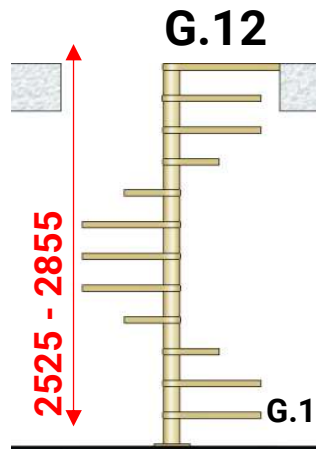

 Scala a chiocciola disponibile con forma quadra;
Gradini in legno di faggio;
Palo centrale in metallo;
Ringhiera con colonne e cavetti in acciaio inox;
Corrimano disponibile in legno.

 Spiral staircase available with square shape;
Beech wood steps;
Metal central pole;
Railing with stainless steel columns and cables;
Handrail available in wood.

 Escalier en colimaçon disponible de forme carrée ;
Marches en bois de hêtre ;
Mât central en métal ;
Garde-corps avec colonnes et câbles en acier inoxydable ;
Main courante disponible en bois.

 Wendeltreppe mit quadratischer Form erhältlich;
Stufen aus Buchenholz;
Mittelstange aus Metall;
Geländer mit Edelstahlsäulen und -seilen;
Handlauf in Holz erhältlich.

Technical details - Détails techniques
Technische Details - Ficha técnica

IMBALLO
Dim. 115x97x74 cm
Peso: circa 190/250 kg.

MIN 205 ÷ MAX 240

Dettagli tecnici

Technical details - Détails techniques
Technische Details - Ficha técnica

L	C1	C2	C3	P.U.	P.M.
Ø1120	622	729	601	430	144,9
Ø1220	675	787	649	480	157,9
Ø1320	722	846	696	530	170,8
Ø1420	773	904	743	580	165,7
Ø1520	823	962	791	630	177,4
Ø1620	873	1021	838	680	189,1

FORO, WELL, TRÊMIE, LOCH, HUECO