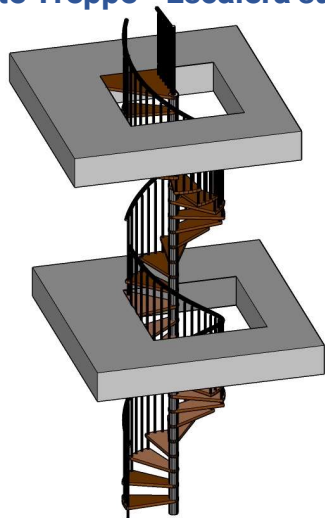

Scala sovrapposta

Overlapping staircase - Escalier superposé,
überlagerte Treppe - Escalera superpuesta