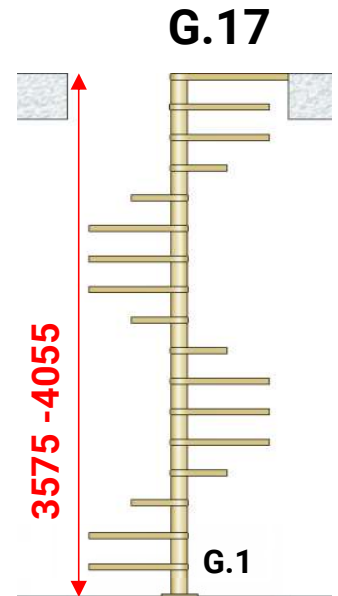

 Scala a chiocciola disponibile con forma quadra;
Gradini in legno di faggio;
Palo centrale in metallo;
Ringhiera con colonne e cavetti in acciaio inox;
Corrimano disponibile in legno.

 Spiral staircase available with square shape;
Beech wood steps;
Metal central pole;
Railing with stainless steel columns and cables;
Handrail available in wood.

 Escalier en colimaçon disponible de forme carrée ;
Marches en bois de hêtre ;
Mât central en métal ;
Garde-corps avec colonnes et câbles en acier inoxydable ;
Main courante disponible en bois.

 Wendeltreppe mit quadratischer Form erhältlich;
Stufen aus Buchenholz;
Mittelstange aus Metall;
Geländer mit Edelstahlsäulen und -seilen;
Handlauf in Holz erhältlich.

Technical details - Détails techniques
Technische Details - Ficha técnica

IMBALLO
Dim. 115x97x74 cm
Peso: circa 190/250 kg.

MIN 205 ÷ MAX 240

Dettagli tecnici

Technical details - Détails techniques
Technische Details - Ficha técnica

L	C1	C2	C3	P.U.	P.M.
Ø1120	622	729	601	430	144,9
Ø1220	675	787	649	480	157,9
Ø1320	722	846	696	530	170,8
Ø1420	773	904	743	580	165,7
Ø1520	823	962	791	630	177,4
Ø1620	873	1021	838	680	189,1

FORO, WELL, TRÊMIE, LOCH, HUECO