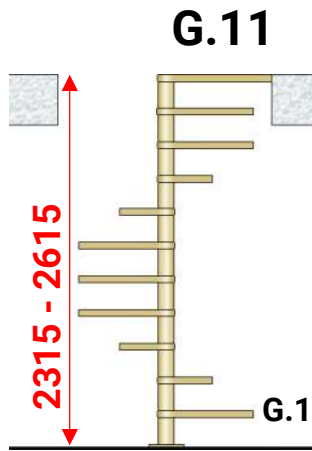

 Scala a chiocciola disponibile con forma quadra;
Gradini in legno di faggio;
Palo centrale in metallo;
Ringhiera con colonne e cavetti in acciaio inox;
Corrimano disponibile in legno.

 Spiral staircase available with square shape;
Beech wood steps;
Metal central pole;
Railing with stainless steel columns and cables;
Handrail available in wood.

Technical details - Détails techniques
Technische Details - Ficha técnica

IMBALLO
Dim. 115x97x74 cm
Peso: circa 190/250 kg.

MIN 205 ÷ MAX 240

Dettagli tecnici

Technical details - Détails techniques
Technische Details - Ficha técnica

L	C1	C2	C3	P.U.	P.M.
Ø1120	622	729	601	430	144,9
Ø1220	675	787	649	480	157,9
Ø1320	722	846	696	530	170,8
Ø1420	773	904	743	580	165,7
Ø1520	823	962	791	630	177,4
Ø1620	873	1021	838	680	189,1

FORO, WELL, TRÊMIE, LOCH, HUECO