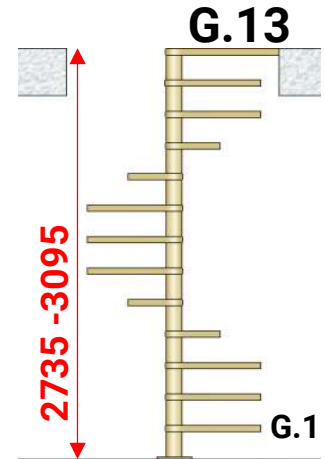

 Scala a chiocciola disponibile con forma quadra;
Gradini in legno di faggio;
Palo centrale in metallo;
Ringhiera con colonne e cavetti in acciaio inox;
Corrimano disponibile in legno.

 Spiral staircase available with square shape;
Beech wood steps;
Metal central pole;
Railing with stainless steel columns and cables;
Handrail available in wood.

 Escalier en colimaçon disponible de forme carrée ;
Marches en bois de hêtre ;
Mât central en métal ;
Garde-corps avec colonnes et câbles en acier inoxydable ;
Main courante disponible en bois.

 Wendeltreppe mit quadratischer Form erhältlich;
Stufen aus Buchenholz;
Mittelstange aus Metall;
Geländer mit Edelstahlsäulen und -seilen;
Handlauf in Holz erhältlich.

Technical details - Détails techniques
Technische Details - Ficha técnica

IMBALLO
Dim. 115x97x74 cm
Peso: circa 190/250 kg.

MIN 205 ÷ MAX 240

Dettagli tecnici

Technical details - Détails techniques
Technische Details - Ficha técnica

L	C1	C2	C3	P.U.	P.M.
Ø1120	622	729	601	430	144,9
Ø1220	675	787	649	480	157,9
Ø1320	722	846	696	530	170,8
Ø1420	773	904	743	580	165,7
Ø1520	823	962	791	630	177,4
Ø1620	873	1021	838	680	189,1

FORO, WELL, TRÊMIE, LOCH, HUECO