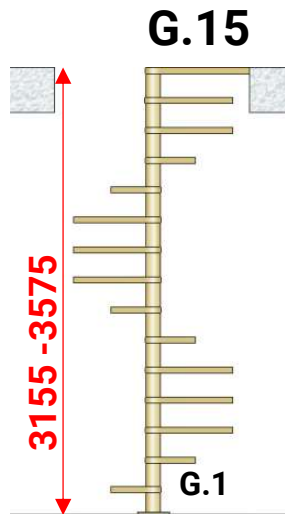

 Scala a chiocciola disponibile con forma quadra;
Gradini in legno di faggio;
Palo centrale in metallo;
Ringhiera con colonne e cavetti in acciaio inox;
Corrimano disponibile in legno.

 Spiral staircase available with square shape;
Beech wood steps;
Metal central pole;
Railing with stainless steel columns and cables;
Handrail available in wood.

 Escalier en colimaçon disponible de forme carrée ;
Marches en bois de hêtre ;
Mât central en métal ;
Garde-corps avec colonnes et câbles en acier inoxydable ;
Main courante disponible en bois.

 Wendeltreppe mit quadratischer Form erhältlich;
Stufen aus Buchenholz;
Mittelstange aus Metall;
Geländer mit Edelstahlsäulen und -seilen;
Handlauf in Holz erhältlich.

Technical details - Détails techniques
Technische Details - Ficha técnica

IMBALLO
Dim. 115x97x74 cm
Peso: circa 190/250 kg.

MIN 205 ÷ MAX 240

Dettagli tecnici

Technical details - Détails techniques
Technische Details - Ficha técnica

L	C1	C2	C3	P.U.	P.M.
Ø1120	622	729	601	430	144,9
Ø1220	675	787	649	480	157,9
Ø1320	722	846	696	530	170,8
Ø1420	773	904	743	580	165,7
Ø1520	823	962	791	630	177,4
Ø1620	873	1021	838	680	189,1

FORO, WELL, TRÊMIE, LOCH, HUECO