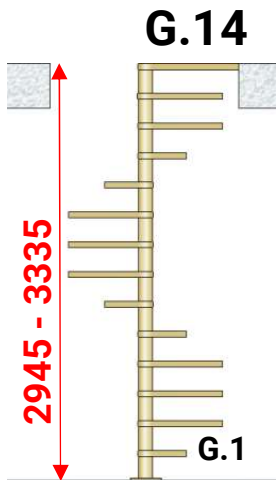

 Escalier en colimaçon disponible de forme carrée ;
Marches en bois de hêtre ;
Mât central en métal ;
Garde-corps avec colonnes et câbles en acier inoxydable ;
Main courante disponible en bois.

 Wendeltreppe mit quadratischer Form erhältlich;
Stufen aus Buchenholz;
Mittelstange aus Metall;
Geländer mit Edelstahlsäulen und -seilen;
Handlauf in Holz erhältlich.

Technical details - Détails techniques
Technische Details - Ficha técnica

IMBALLO
Dim. 115x97x74 cm
Peso: circa 190/250 kg.

MIN 205 ÷ MAX 240

Dettagli tecnici

Technical details - Détails techniques
Technische Details - Ficha técnica

L	C1	C2	C3	P.U.	P.M.
Ø1120	622	729	601	430	144,9
Ø1220	675	787	649	480	157,9
Ø1320	722	846	696	530	170,8
Ø1420	773	904	743	580	165,7
Ø1520	823	962	791	630	177,4
Ø1620	873	1021	838	680	189,1

FORO, WELL, TRÊMIE, LOCH, HUECO