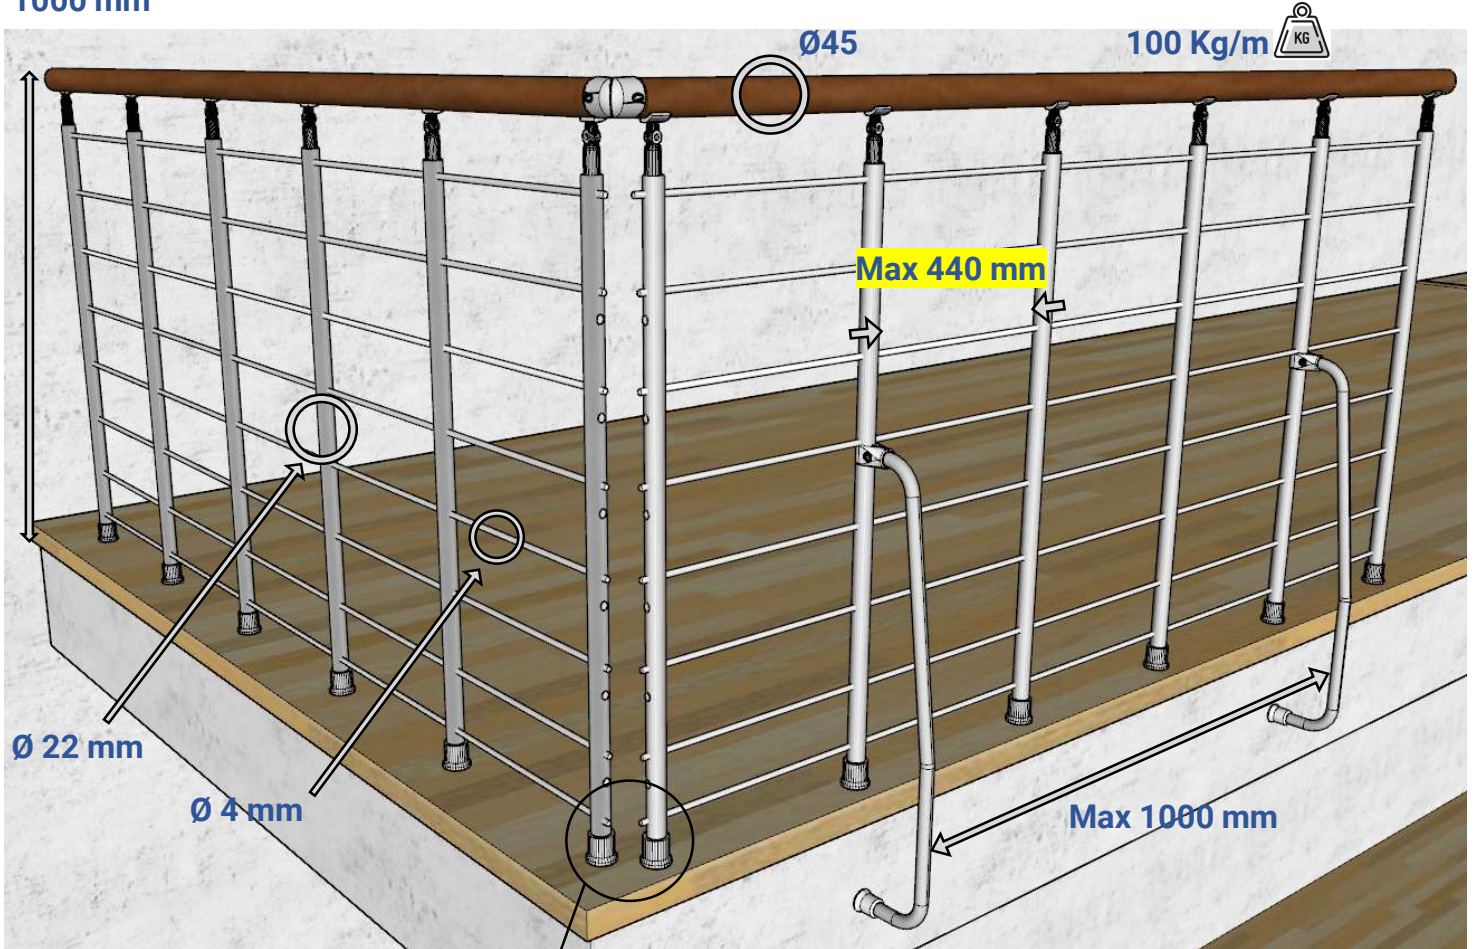

FISSAGGIO ARRIVO SBARCO, FIXING OF THE ARRIVAL LANDING,
FIXATION DU PALIER D'ARRIVÉE, BEFESTIGUNG DES ANKUNFTSPODESTS

MIN 210

LEGNO, WOOD, BOIS, HOLZ, MADERA

Faggio
Beech
Hêtre
Buche
Haya

Balaustra

Balustrade – Balustrade
Balustrade - Balaustrada

H. Min
1000 mm

60 mm

Sbarco su misura

Landing on measure - Palier sur mesure
Podest nach Maß - Desembarque personalizado

Corrimano a muro

Wall handrail - Main courante au mur
Wand-Handlauf, pasamanos de pared