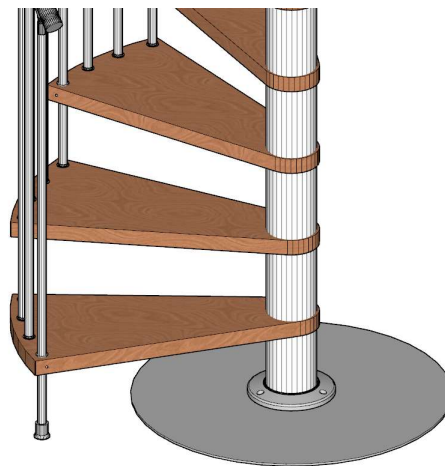

Piastra incollata

Glued Plate - Plaque collée - Geklebte Platte,
Placa encolada