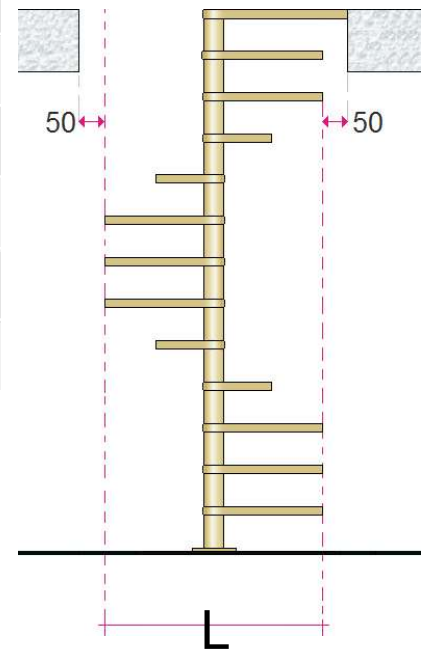

 Escalier en colimaçon disponible de forme carrée ;
Marches en bois de hêtre ;
Mât central en métal ;
Garde-corps avec colonnes et câbles en acier inoxydable ;
Main courante disponible en bois.

 Wendeltreppe mit quadratischer Form erhältlich;
Stufen aus Buchenholz;
Mittelstange aus Metall;
Geländer mit Edelstahlsäulen und -seilen;
Handlauf in Holz erhältlich.

 Escalera de caracol disponible con forma cuadrada;
Escalones de madera de haya;
Poste central de metal;
Barandilla con columnas y cables de acero inoxidable;
Pasamanos disponible en madera.

Dettagli tecnici

Technical details - Détails techniques
Technische Details - Ficha técnica

IMBALLO
Dim. 115x97x74 cm
Peso: circa 190/250 kg.

MIN 205 ÷ MAX 240

Dettagli tecnici

Technical details - Détails techniques
Technische Details - Ficha técnica

L	C1	C2	C3	P.U.	P.M.
Ø1120	622	729	601	430	144,9
Ø1220	675	787	649	480	157,9
Ø1320	722	846	696	530	170,8
Ø1420	773	904	743	580	165,7
Ø1520	823	962	791	630	177,4
Ø1620	873	1021	838	680	189,1

FORO, WELL, TRÊMIE, LOCH, HUECO