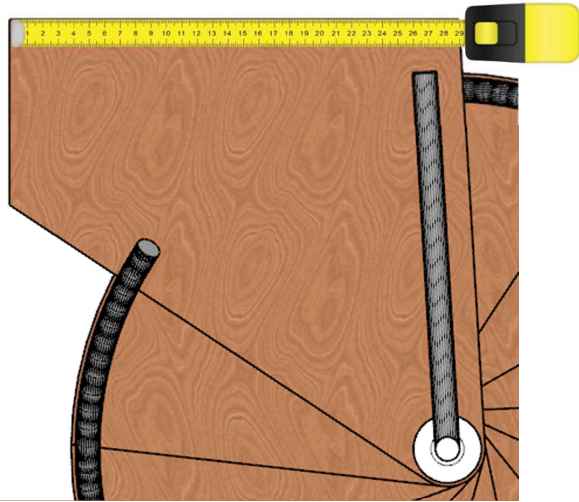

L	C1	C2	C3	P.U.	P.M.
Ø1120	622	729	601	430	144,9
Ø1220	675	787	649	480	157,9
Ø1320	722	846	696	530	170,8
Ø1420	773	904	743	580	165,7
Ø1520	823	962	791	630	177,4
Ø1620	873	1021	838	680	189,1

FORO, WELL, TRÊMIE, LOCH, HUECO

FISSAGGIO ARRIVO SBARCO, FIXING OF THE ARRIVAL LANDING,
FIXATION DU PALIER D'ARRIVÉE, BEFESTIGUNG DES ANKUNFTSPODESTS

MIN 210

LEGNO, WOOD, BOIS, HOLZ, MADERA

Faggio
Beech
Hêtre
Buche
Haya

Balaustra

Balustrade – Balustrade
Balustrade - Balaustrada

H. Min
1000 mm

60 mm

Sbarco su misura

Landing on measure - Palier sur mesure
Podest nach Maß - Desembarque personalizado

Corrimano a muro

Wall handrail - Main courante au mur
Wand-Handlauf, pasamanos de pared