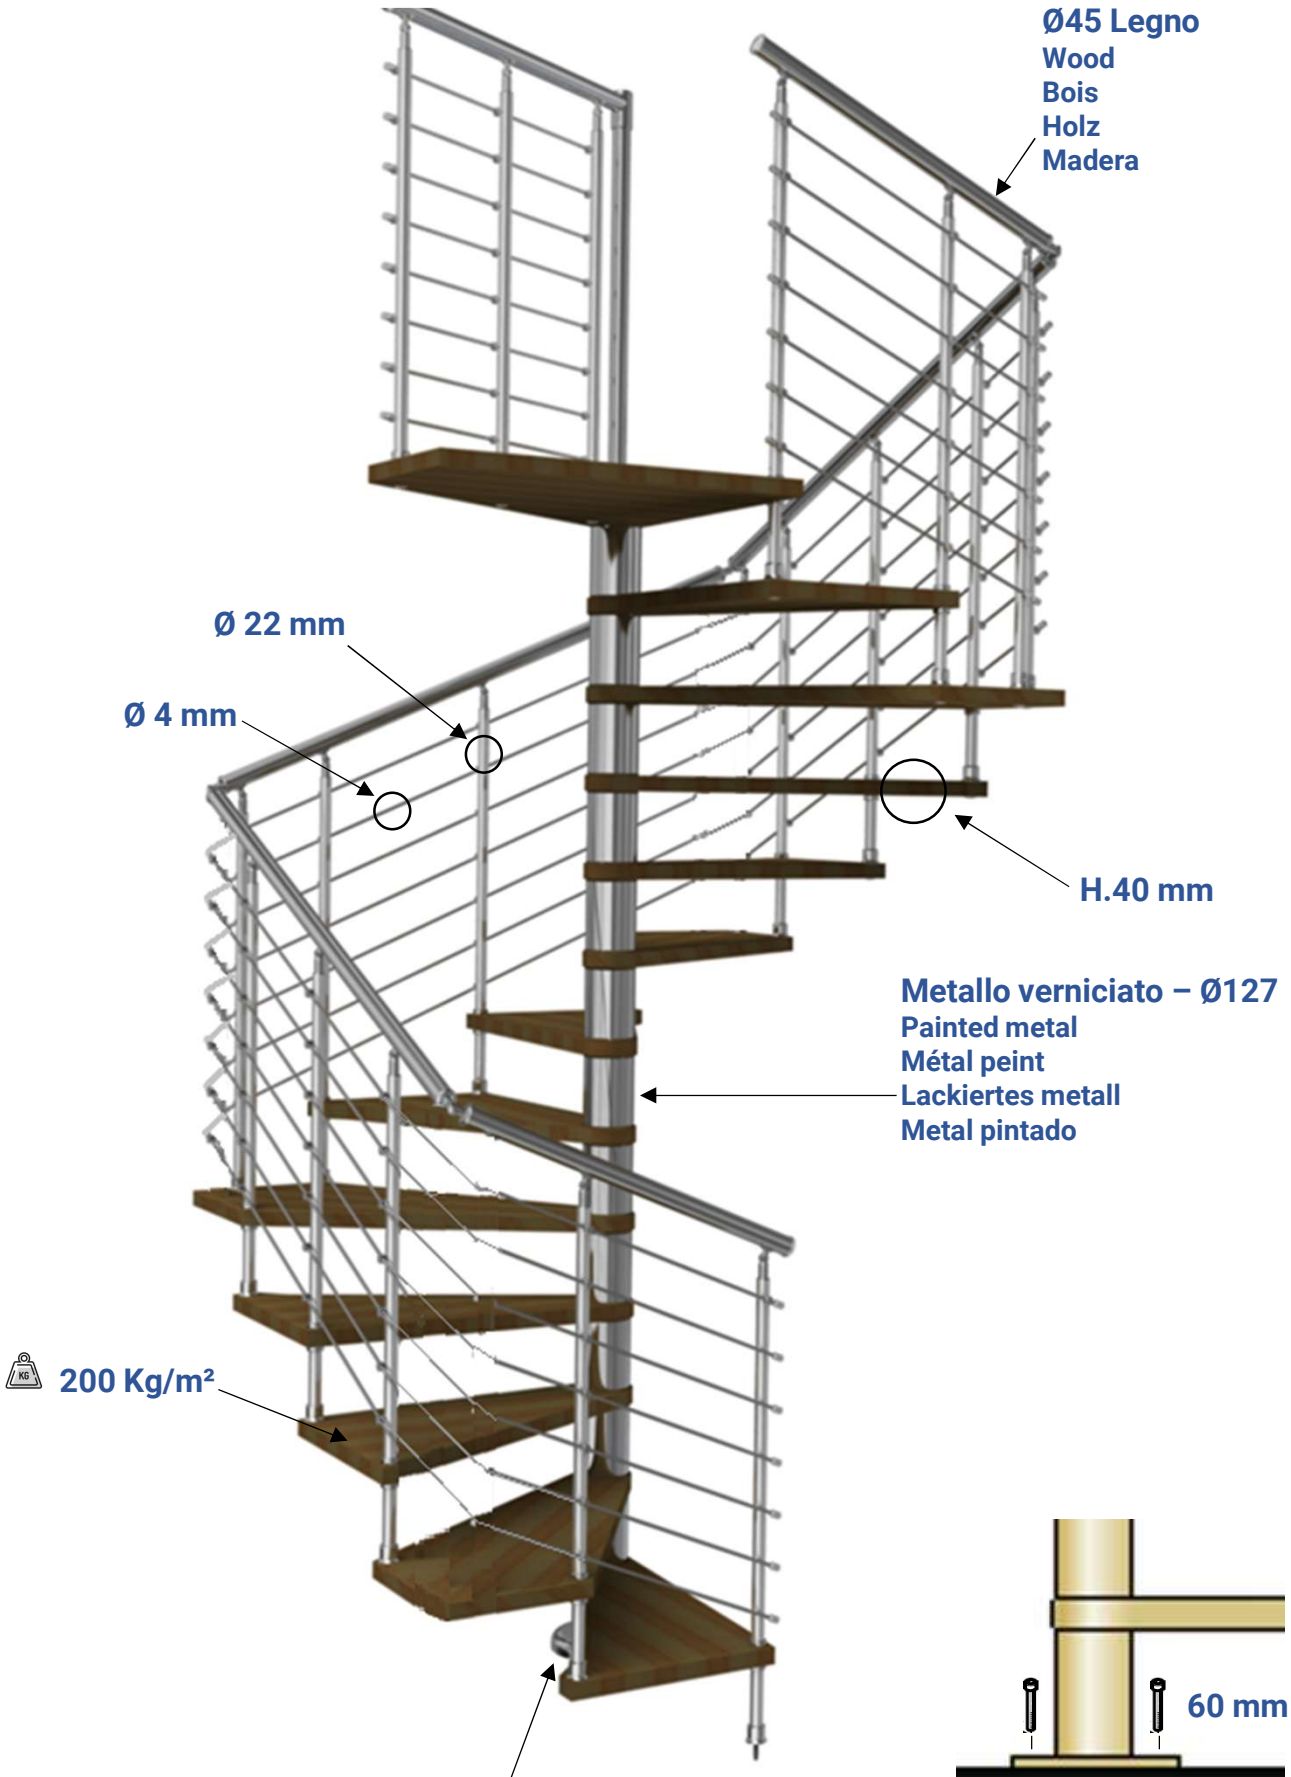

 Scala a chiocciola disponibile con forma quadra;
Gradini in legno di faggio;
Palo centrale in metallo;
Ringhiera con colonne e cavetti in acciaio inox;
Corrimano disponibile in legno.

 Spiral staircase available with square shape;
Beech wood steps;
Metal central pole;
Railing with stainless steel columns and cables;
Handrail available in wood.

 Escalier en colimaçon disponible de forme carrée ;
Marches en bois de hêtre ;
Mât central en métal ;
Garde-corps avec colonnes et câbles en acier inoxydable ;
Main courante disponible en bois.

 Wendeltreppe mit quadratischer Form erhältlich;
Stufen aus Buchenholz;
Mittelstange aus Metall;
Geländer mit Edelstahlsäulen und -seilen;
Handlauf in Holz erhältlich.

 Escalera de caracol disponible con forma cuadrada;
Escalones de madera de haya;
Poste central de metal;
Barandilla con columnas y cables de acero inoxidable;
Pasamanos disponible en madera.

Dettagli tecnici

FISSAGGIO ARRIVO SBARCO, FIXING OF THE ARRIVAL LANDING,
FIXATION DU PALIER D'ARRIVÉE, BEFESTIGUNG DES ANKUNFTSPODESTS

MIN 210

LEGNO, WOOD, BOIS, HOLZ, MADERA

Faggio
Beech
Hêtre
Buche
Haya

Balaustra

Balustrade – Balustrade
Balustrade - Balaustrada