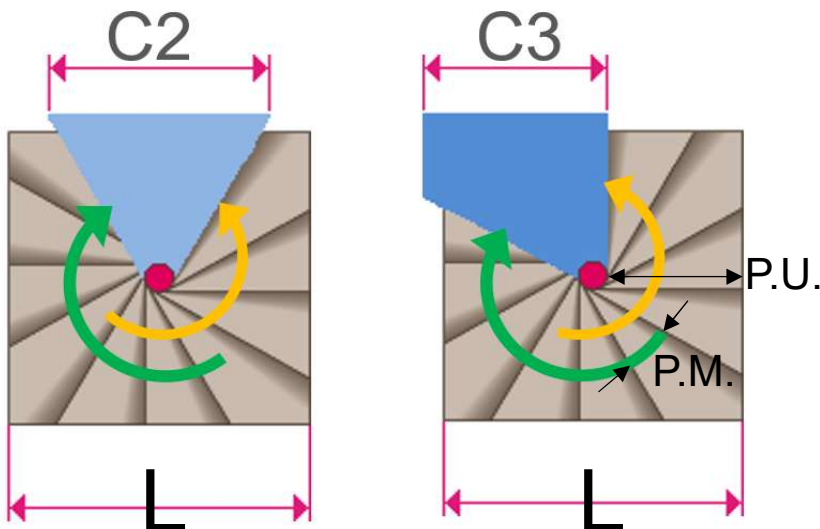

Technical details - Détails techniques
Technische Details - Ficha técnica

IMBALLO
Dim. 115x97x74 cm
Peso: circa 190/250 kg.

MIN 205 ÷ MAX 240

Dettagli tecnici

Technical details - Détails techniques
Technische Details - Ficha técnica

L	C1	C2	C3	P.U.	P.M.
Ø1120	622	729	601	430	144,9
Ø1220	675	787	649	480	157,9
Ø1320	722	846	696	530	170,8
Ø1420	773	904	743	580	165,7
Ø1520	823	962	791	630	177,4
Ø1620	873	1021	838	680	189,1

FORO, WELL, TRÊMIE, LOCH, HUECO